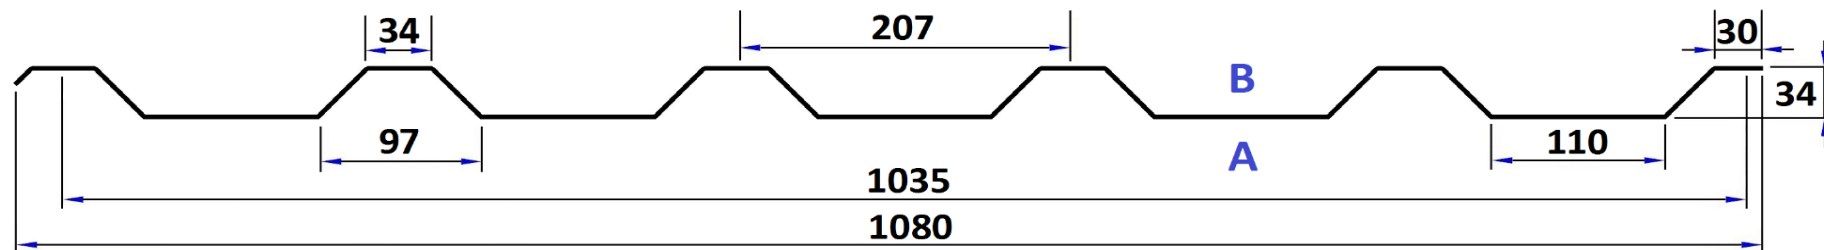

BDC Trapezprofil 35.207 - DACH (Negativlage)

BDC Trapezprofil 35.207 - WAND (Positivlage)